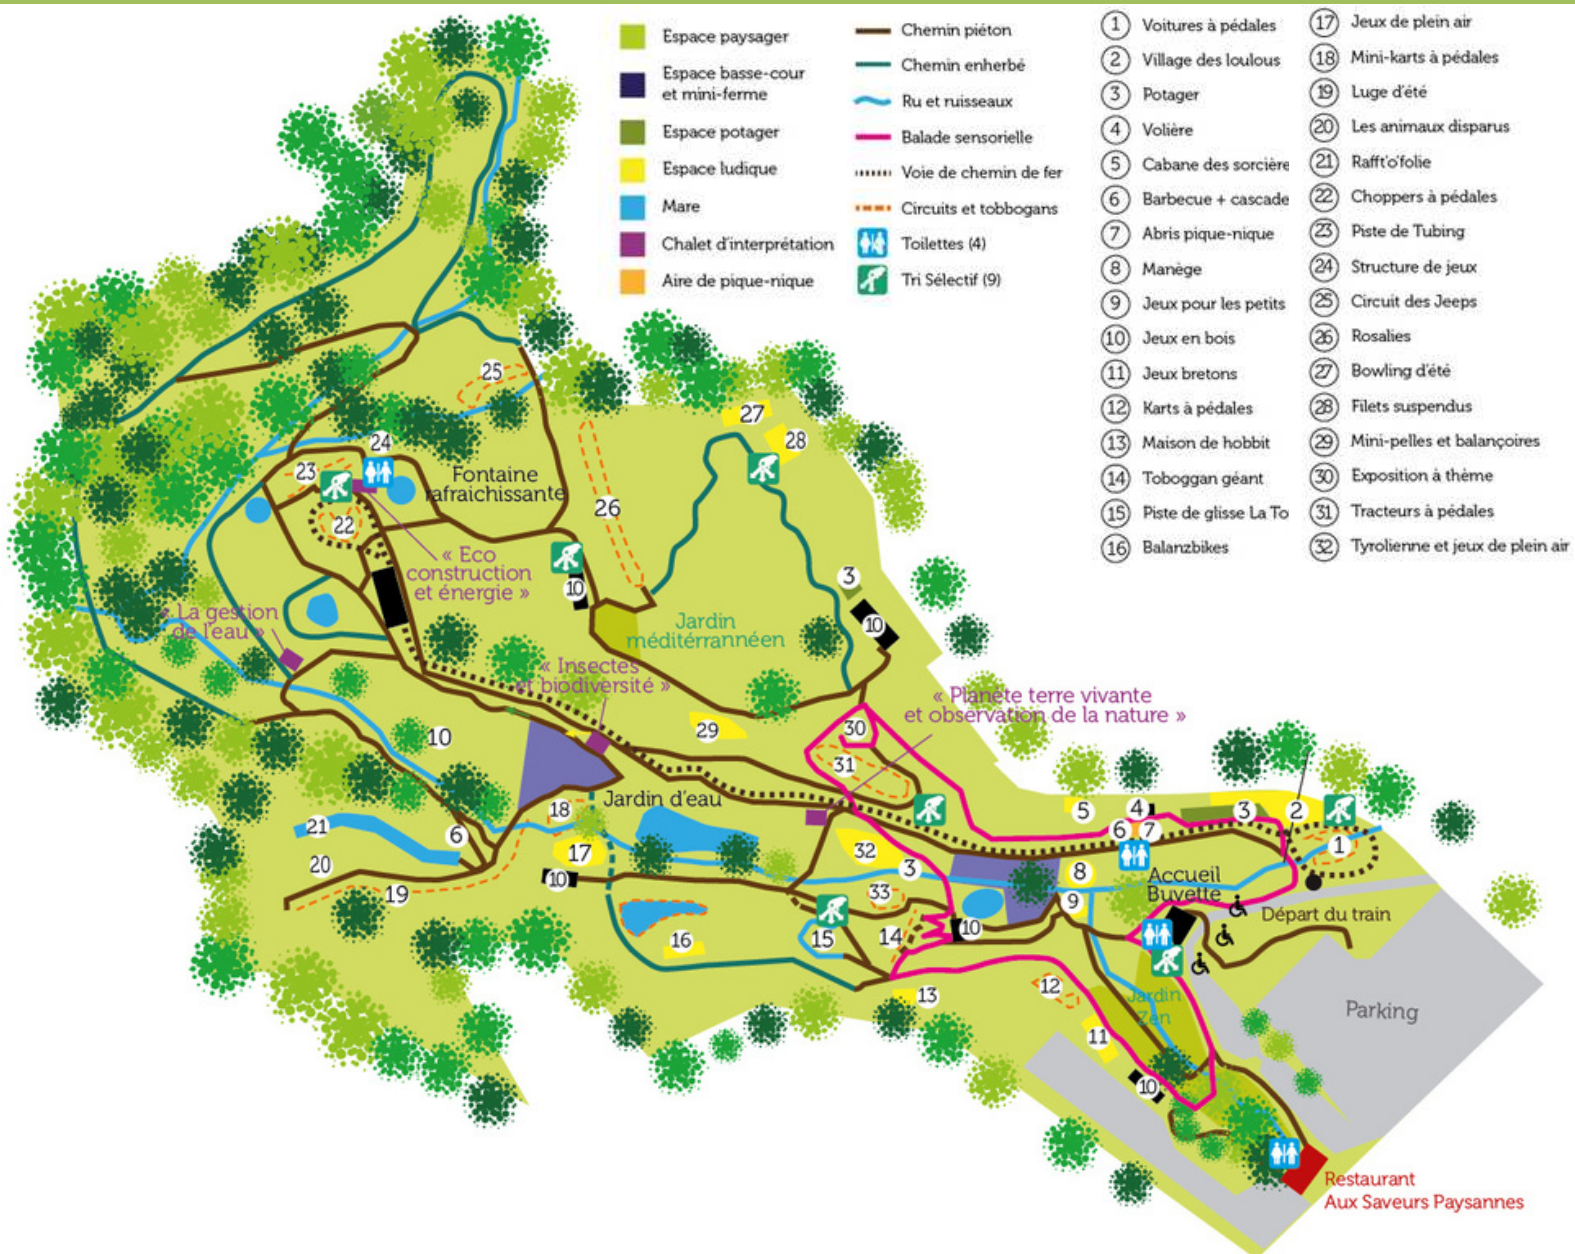

La Balade du Père Nicolas

≡ Enjeux à partager ≡

BROCHURE

SCOLAIRE

En pleine nature, au cœur d'une vallée arborée où serpente un ruisseau naturel, ce lieu enchanteur sensibilisera les enfants à l'environnement et à la biodiversité locale, ils pourront également voir, approcher, même caresser les animaux dans un cadre sécurisé et profiter de nombreux espaces ludiques à leur disposition.

Concitez divertissement et pédagogie, le parc de loisirs « La balade du père Nicolas » vous propose des activités ludiques mais aussi des activités pédagogiques dans un cadre naturel et vivant

Possibilité de réserver une animation nature sur les thèmes de la vie dans les cours d'eau / les insectes et la biodiversité.

Le jour de votre visite le parc sera en accès libre pour respecter le rythme de chacun.
Chaque groupe bénéficiera d'une balade en train.

PS : toutes les activités sont décrites sur le site :

www.la-balade-du-père-nicolas.com

- Un grand parking est réservé aux cars
- Un plan du parc est remis à chaque accompagnateur à l'accueil
- La visite est libre, à chacun son rythme.
- Le parc est entièrement clos et sécurisé
- Pour le pique-nique des places sont réservées à l'abri en cas de pluie
- Des toilettes adaptées aux petits sont à l'abri pique-nique
- Plusieurs espaces pique-nique plein air ombragés sont à votre disposition.
- Une balade en train est proposée à chaque groupe suivant son ordre d'arrivée à l'accueil
- Le parc propose de nombreuses activités ludiques et pédagogiques adaptées à tous les âges
- Dans un cadre naturel et vivant, le parc propose une sensibilisation à l'environnement au travers d'activités : la balade sensorielle, le rallye-nature, la carte au trésor ...
- Vous pouvez réserver une activité nature encadrée par une animatrice